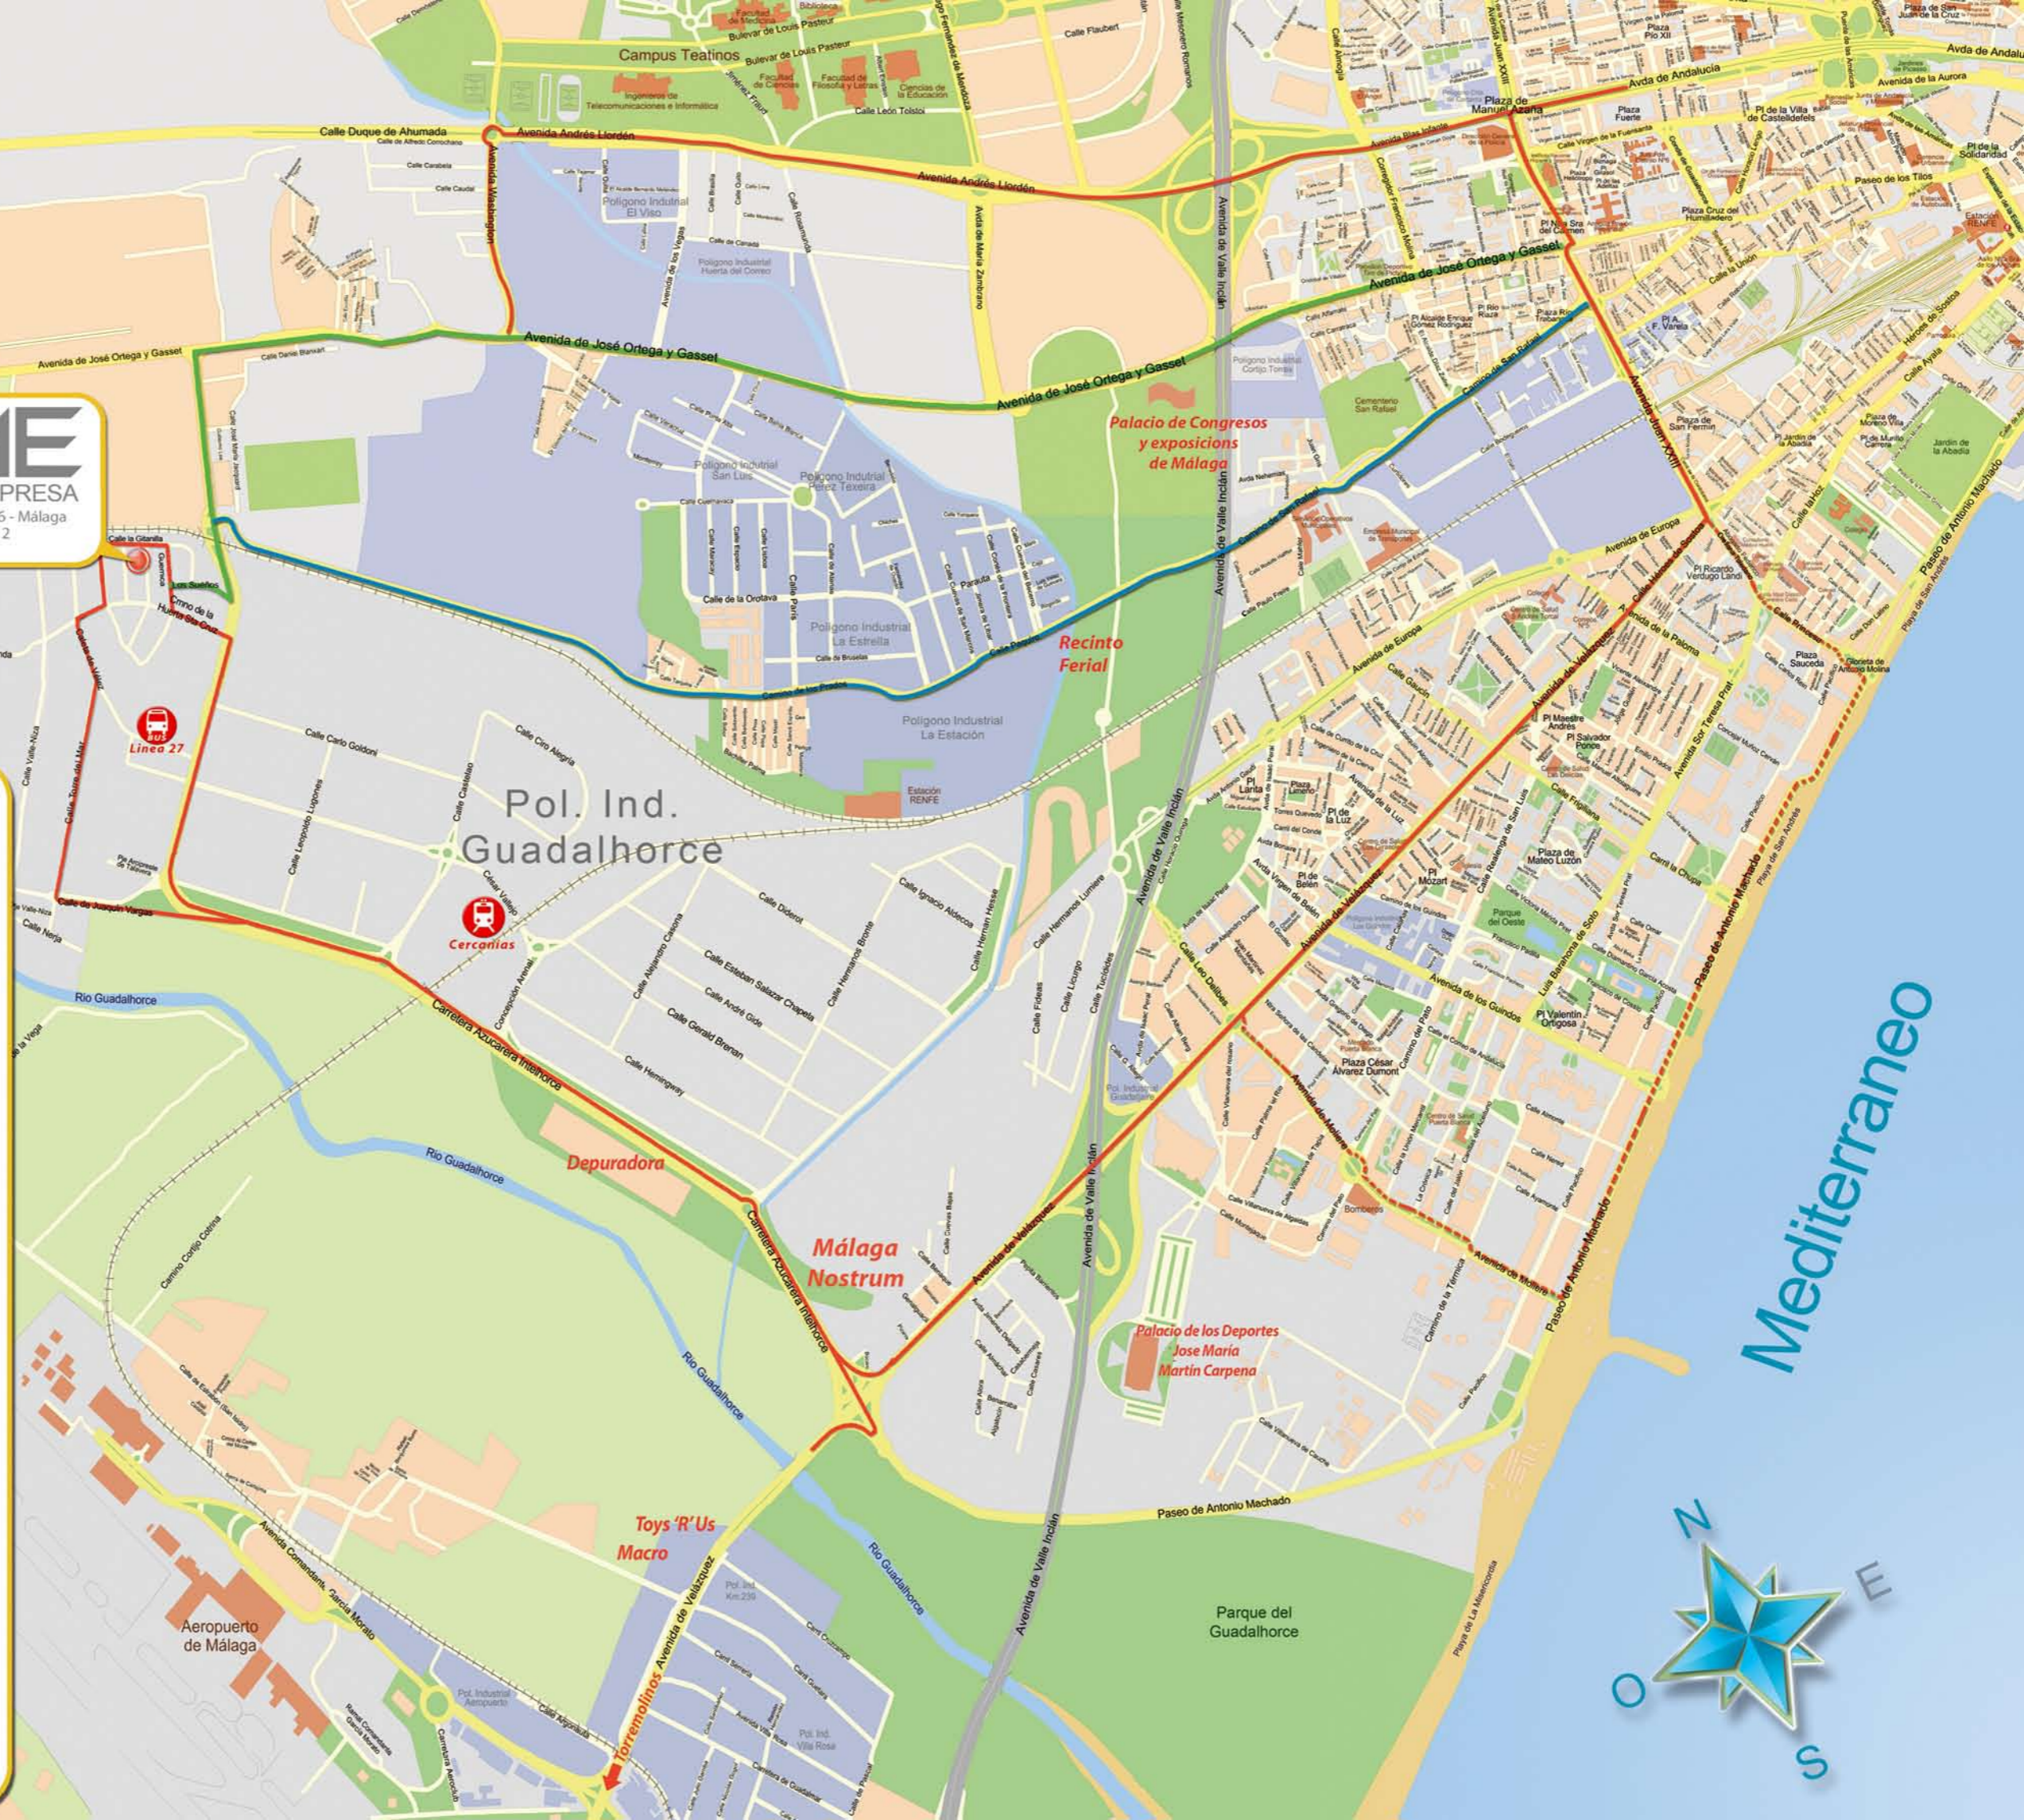

CME
CENTRO MUNICIPAL DE EMPRESA
Pol. Ind. Santa Cruz, C/ la Gitanilla, 17 - 29196 - Málaga
Tlf.: 952 24 34 11 Fax: 952 24 34 12
Email: cme@promalaga.es

¿Como Llegar?

En coche:

Desde el Centro de Málaga:

Por la Avenida de Andalucía hasta la rotonda de la plaza Manuel Azaña (Comisaría) Giramos a la izquierda por la Avenida Juan XXIII

Desde el Centro de Málaga:

Por la Avenida de Andalucía enlazando con la Avenida Blas Infante seguida de la Avenida Andrés Llorden luego girar a la izquierda por la Avenida Washington

Desde la Avenida Juan XXIII:

(Vía alternativa)
Enlazamos con Calle Princesa hasta llegar al Paseo Antonio Machado despues nos incorporamos a la avenida Velázquez por La Avenida Molire

Desde la Avenida Juan XXIII:

Por la Av. José Ortega y Gasset hasta el cruce de Intelhorce, giramos a la izquierda hasta encontrar la torre de la Cervecer Heineken.

Desde la Avenida Juan XXIII:

Por el Camino San Rafael, pasamos junto al recinto ferial y accedemos al camino de los prados, se llega hasta el cruce de Intelhorce y giramos a la izquierda hasta encontrar la torre de la cerveza Heineken.

Desde Torremolinos:

Por la N-340 Av. Velázquez, salida Pol. ind. Guadalhorce (salida siguiente a Aeropuerto)

Desde la Av. Vellázquez:

Entrada por Pol. ind. Guadalhorce.

En Autobús:

Línea 27

En Tren:

Cercanías Málaga - Fuengirola
Parada Guadalhorce

No nos hacemos responsables de los cambios en la circulación

Mediterraneo